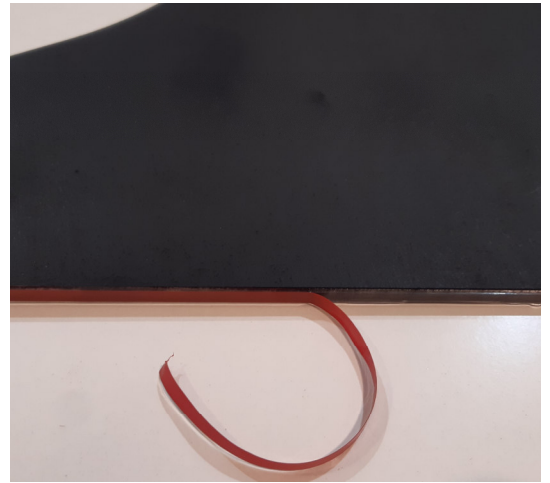

PANTALLA DE PROTECCION MODELO C2

VISTA FRONTAL DESDE CLIENTE
PROTECTOR CERRADO TOTALMENTE POR EL FRONTAL -SIN HUECO PARA DESPACHO-

**MONTAJE SENCILLO ATORNILLANDO
LOS LATERALES A LOS PERFILES**

**ADHESIVO DOBLE CARA BAJO
LOS LATERALES PARA MEJOR
SUJECCION A LA BASE**

VISTA INTERIOR

ESPECIFICACIONES TECNICAS

- Cristal Templado en 5 mm. (mucho mas limpio que el metacrilato al no rallarse con el uso y la limpieza).
- Laterales en madera DM 5 mm. lacada en color NEGRO.
- Perfilera de sujeccion en perfil 15 mm. lacado en color NEGRO.
- El protector se puede pegar a la base para mayor seguridad con cinta de doble cara (incluida).
- El protector se envia desmontado.
- En el paquete se incluye: Cristal con perfiles pegados + 2 laterales + bolsita con 4 tornillos.