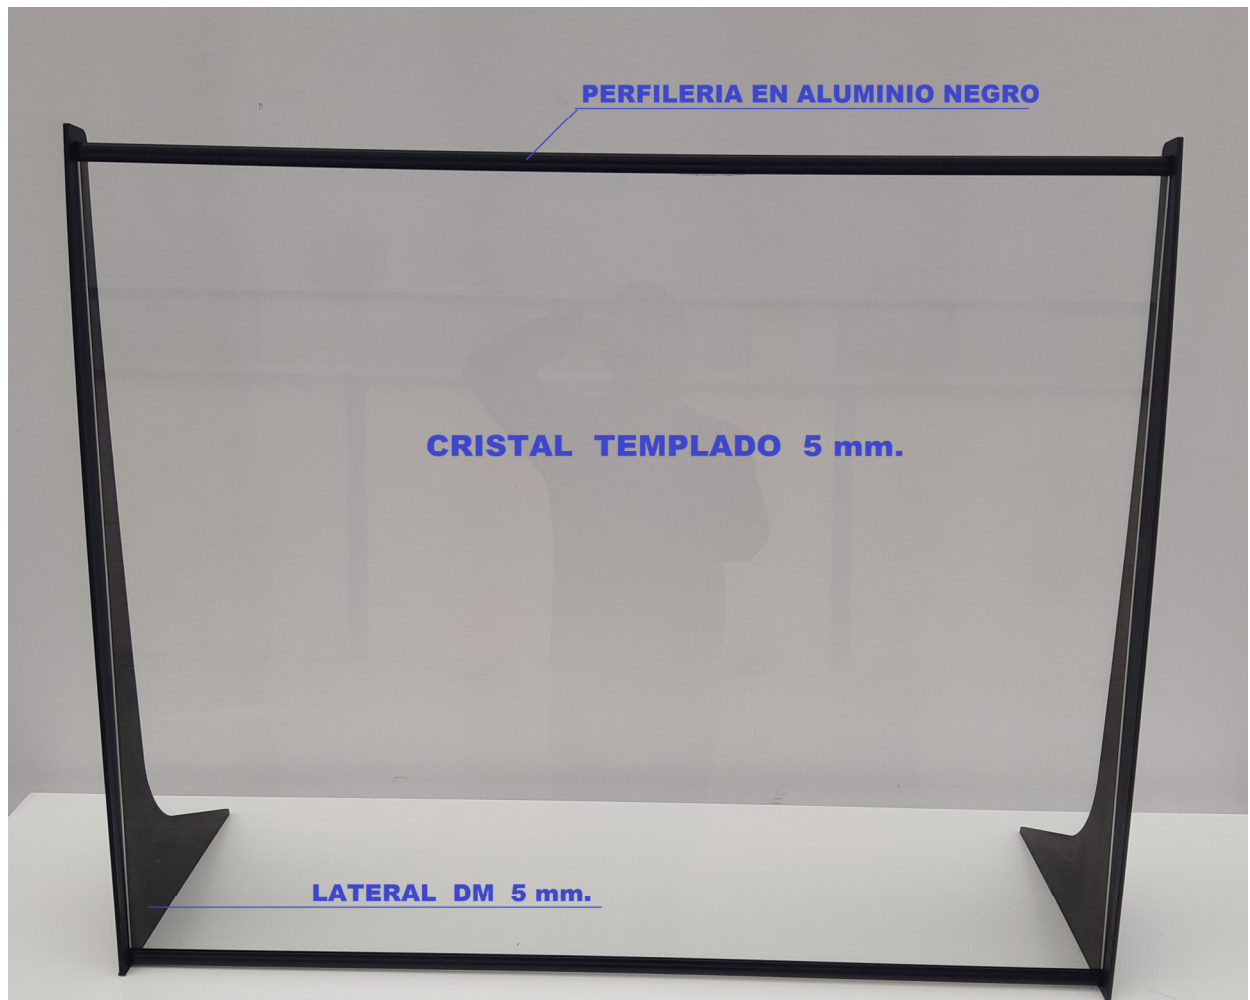

PANTALLA DE PROTECCION MODELO C2

VISTA FRONTAL DESDE CLIENTE
PROTECTOR CERRADO TOTALMENTE POR EL FRONTAL -SIN HUECO PARA DESPACHO-

**MONTAJE SENCILLO ATORNILLANDO
LOS LATERALES A LOS PERFILES**

**ADHESIVO DOBLE CARA BAJO
LOS LATERALES PARA MEJOR
SUJECCION A LA BASE**

VISTA INTERIOR

ESPECIFICACIONES TECNICAS

- Cristal Templado en 5 mm. (mucho mas limpio que el metacrilato al no rallarse con el uso y la limpieza).
- Laterales en madera DM 5 mm. lacada en color NEGRO.
- Perfilera de sujeccion en perfil 15 mm. lacado en color NEGRO.
- El protector se puede pegar a la base para mayor seguridad con cinta de doble cara (incluida).
- El protector se envia desmontado.
- En el paquete se incluye: Cristal con perfiles pegados + 2 laterales + bolsita con 4 tornillos.

MODELO	LARGO	ALTO	FONDO	P.V.P
C2 80	800	800	350	105 €
C2 100	1000	800	350	118 €
C2 120	1200	800	350	138 €

**TAMBIEN LE FABRICAMOS SU PROTECTOR A MEDIDA ESPECIAL
(VIDRIO MONOLITICO SIN TEMPLAR)**

**TRANSPORTE INCLUIDO EN PENINSULA
I.V.A NO INCLUIDO**