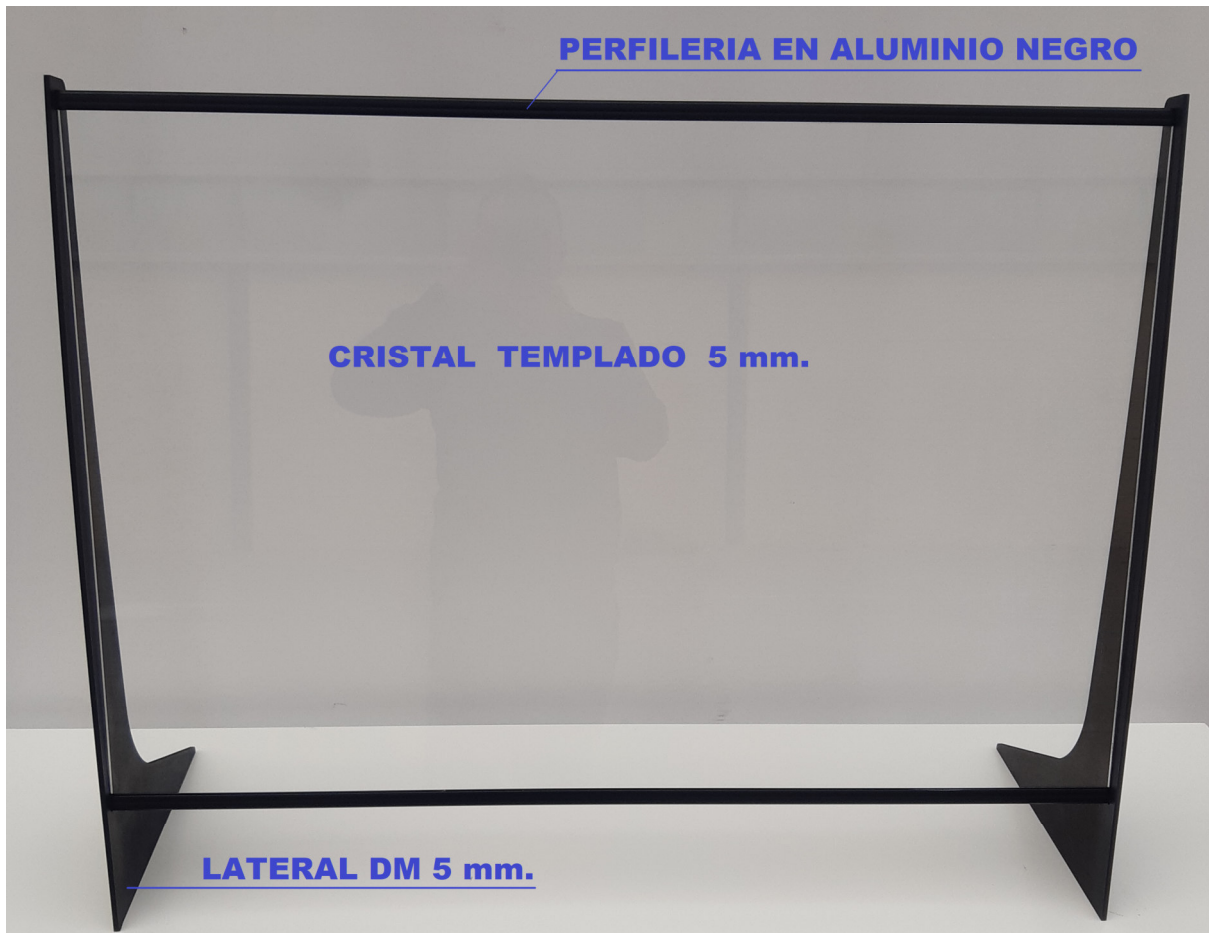

## PANTALLA DE PROTECCION MODELO C1

VISTA FRONTAL DESDE CLIENTE

3 MEDIDAS DE LARGO

**MONTAJE SENCILLO ATORNILLANDO  
LOS LATERALES A LOS PERFILES**

**ADHESIVO DOBLE CARA BAJO  
LOS LATERALES PARA MEJOR  
SUJECCION A LA BASE**

**VISTA INTERIOR**

**HUECO INFERIOR DE 20 cts. ALTO**

**ESPECIFICACIONES TECNICAS**

- Cristal Monolitico Templado en 5 mm. (mucho mas limpio que el metacrilato al no rallarse con el uso y la limpieza).
- Laterales en madera DM 5 mm. lacada en color NEGRO.
- Perfilera de sujecion en perfil 15 mm. lacado en color NEGRO.
- Hueco inferior de 20 cts. para el servicio de cobro y despacho de articulos.
- El protector se puede pegar a la base para mayor seguridad con cinta de doble cara (incluida ).
- El protector se envia desmontado.
- En el paquete se incluye: Cristal con perfiles pegados + 2 laterales + bolsita con 4 tornillos.

MODELO	LARGO	ALTO	FONDO	P.V.P
C1 80	800	800	350	98 €
C1 100	1000	800	350	112 €
C1 120	1200	800	350	132 €

**TAMBIEN LE FABRICAMOS SU PROTECTOR A MEDIDA ESPECIAL  
(VIDRIO MONOLITICO SIN TEMPLAR)**

**TRANSPORTE INCLUIDO EN PENINSULA  
I.V.A NO INCLUIDO**