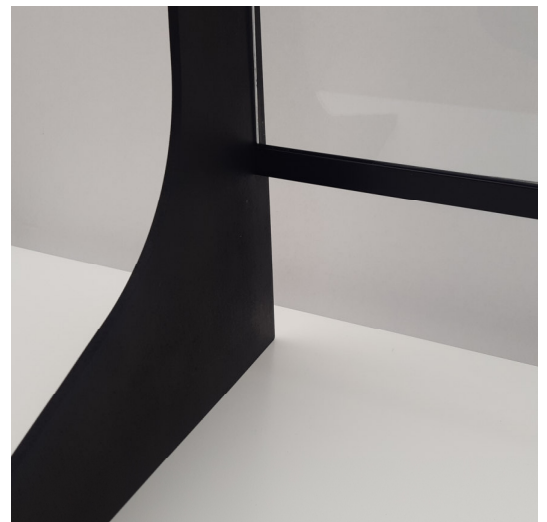

## PANTALLA DE PROTECCION MODELO C1

VISTA FRONTAL DESDE CLIENTE

3 MEDIDAS DE LARGO

**MONTAJE SENCILLO ATORNILLANDO  
LOS LATERALES A LOS PERFILES**

**ADHESIVO DOBLE CARA BAJO  
LOS LATERALES PARA MEJOR  
SUJECCION A LA BASE**

**VISTA INTERIOR**

**HUECO INFERIOR DE 20 cts. ALTO**

**ESPECIFICACIONES TECNICAS**

- Cristal Monolitico Templado en 5 mm. (mucho mas limpio que el metacrilato al no rallarse con el uso y la limpieza).
- Laterales en madera DM 5 mm. lacada en color NEGRO.
- Perfilera de sujecion en perfil 15 mm. lacado en color NEGRO.
- Hueco inferior de 20 cts. para el servicio de cobro y despacho de articulos.
- El protector se puede pegar a la base para mayor seguridad con cinta de doble cara (incluida ).
- El protector se envia desmontado.
- En el paquete se incluye: Cristal con perfiles pegados + 2 laterales + bolsita con 4 tornillos.