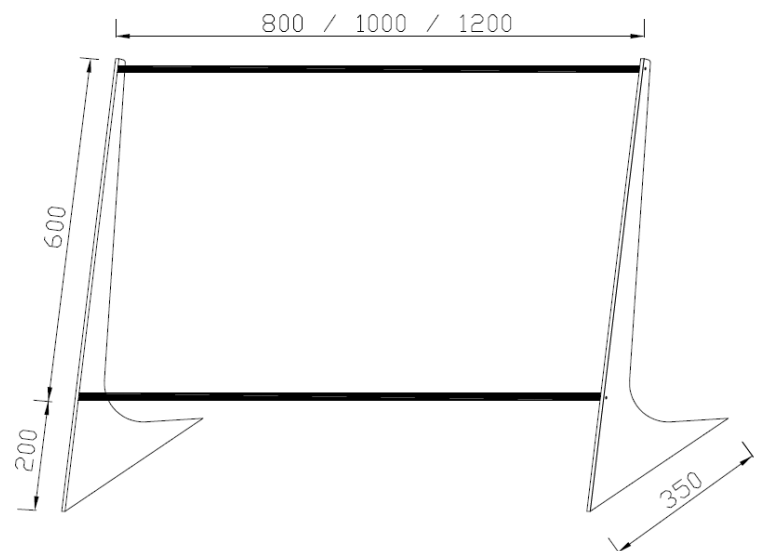

## PANTALLA DE PROTECCION MODELO C1

VISTA FRONTAL DESDE CLIENTE

3 MEDIDAS DE LARGO

**MONTAJE SENCILLO ATORNILLANDO  
LOS LATERALES A LOS PERFILES**

**ADHESIVO DOBLE CARA BAJO  
LOS LATERALES PARA MEJOR  
SUJECCION A LA BASE**

**VISTA INTERIOR**

**HUECO INFERIOR DE 20 cts. ALTO**

**ESPECIFICACIONES TECNICAS**

- Cristal Monolitico Templado en 5 mm. (mucho mas limpio que el metacrilato al no rallarse con el uso y la limpieza).
- Laterales en madera DM 5 mm. lacada en color NEGRO.
- Perfilera de sujecion en perfil 15 mm. lacado en color NEGRO.
- Hueco inferior de 20 cts. para el servicio de cobro y despacho de articulos.
- El protector se puede pegar a la base para mayor seguridad con cinta de doble cara (incluida ).
- El protector se envia desmontado.
- En el paquete se incluye: Cristal con perfiles pegados + 2 laterales + bolsita con 4 tornillos.

MODELO	LARGO	ALTO	FONDO	P.V.P
C1 80	800	800	350	98 €
C1 100	1000	800	350	112 €
C1 120	1200	800	350	132 €

**TAMBIEN LE FABRICAMOS SU PROTECTOR A MEDIDA ESPECIAL  
(VIDRIO MONOLITICO SIN TEMPLAR)**

**TRANSPORTE INCLUIDO EN PENINSULA  
I.V.A NO INCLUIDO**