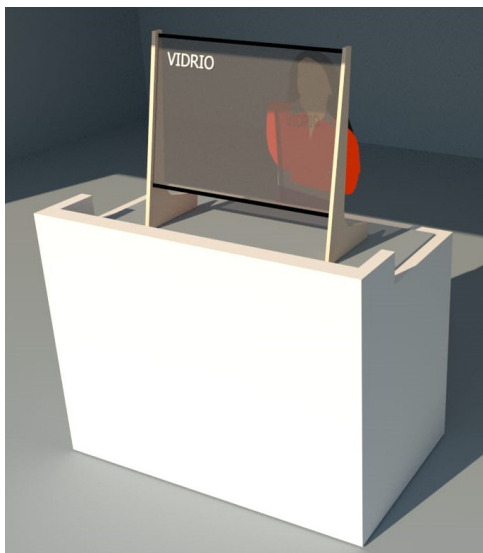

## PANTALLA DE PROTECCION MODELO C1

VISTA FRONTAL DESDE CLIENTE

3 MEDIDAS DE LARGO

**MONTAJE SENCILLO ATORNILLANDO  
LOS LATERALES A LOS PERFILES**

**ADHESIVO DOBLE CARA BAJO  
LOS LATERALES PARA MEJOR  
SUJECCION A LA BASE**

**VISTA INTERIOR**

**HUECO INFERIOR DE 20 cts. ALTO**

**ESPECIFICACIONES TECNICAS**

- Cristal Monolitico Templado en 5 mm. (mucho mas limpio que el metacrilato al no rallarse con el uso y la limpieza).
- Laterales en madera DM 5 mm. lacada en color NEGRO.
- Perfilera de sujecion en perfil 15 mm. lacado en color NEGRO.
- Hueco inferior de 20 cts. para el servicio de cobro y despacho de articulos.
- El protector se puede pegar a la base para mayor seguridad con cinta de doble cara (incluida ).
- El protector se envia desmontado.
- En el paquete se incluye: Cristal con perfiles pegados + 2 laterales + bolsita con 4 tornillos.