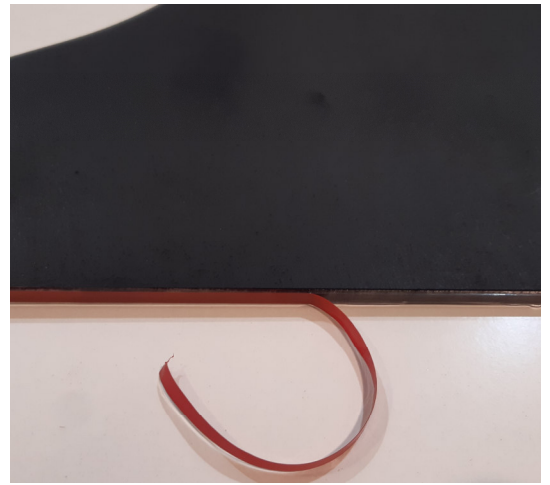

## PANTALLA DE PROTECCION MODELO C1

VISTA FRONTAL DESDE CLIENTE

3 MEDIDAS DE LARGO

**MONTAJE SENCILLO ATORNILLANDO  
LOS LATERALES A LOS PERFILES**

**ADHESIVO DOBLE CARA BAJO  
LOS LATERALES PARA MEJOR  
SUJECCION A LA BASE**

**VISTA INTERIOR**

**HUECO INFERIOR DE 20 cts. ALTO**

**ESPECIFICACIONES TECNICAS**

- Cristal Monolitico Templado en 5 mm. (mucho mas limpio que el metacrilato al no rallarse con el uso y la limpieza).
- Laterales en madera DM 5 mm. lacada en color NEGRO.
- Perfilera de sujecion en perfil 15 mm. lacado en color NEGRO.
- Hueco inferior de 20 cts. para el servicio de cobro y despacho de articulos.
- El protector se puede pegar a la base para mayor seguridad con cinta de doble cara (incluida ).
- El protector se envia desmontado.
- En el paquete se incluye: Cristal con perfiles pegados + 2 laterales + bolsita con 4 tornillos.