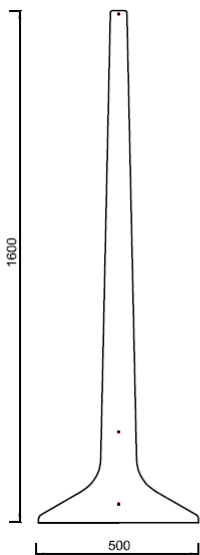

**BIOMBO SEPARADOR MODELO BMT  
FRONTAL EN METACRILATO 5 mm.**

**MODELO BMT 100**

### **ESPECIFICACIONES TECNICAS**

- Frontal en Metacrilato de 5 mm. (1 pieza modelo BMT 100 / 2 piezas modelo BMT 125-150 )
- Laterales en madera DM lacada en color NEGRO.
- Perfilera de sujecion en perfil 15 mm. lacado en color NEGRO.
- El protector se envia desmontado. En el paquete se incluye:  
Frontal en metacrilato 5 mm. con perfilera + 2 laterales + perfil union de la base + bolsita con 6 tornillos.

MODELO	LARGO	ALTO	FONDO	P.V.P
BMT 100	1000	1600	500	190 €
BMT 125	1250	1600	500	208 €
BMT 150	1500	1600	500	230 €